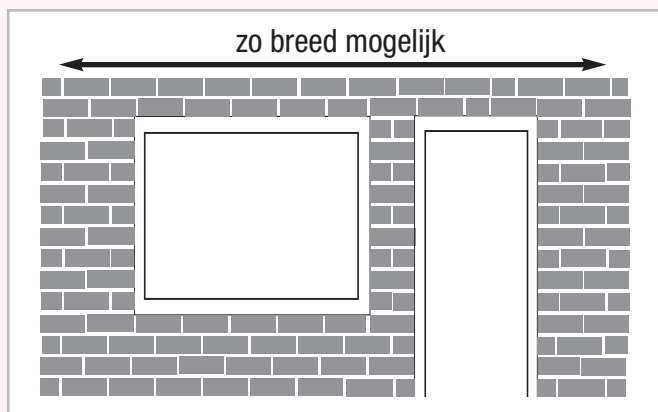

Meet-/Besteladvies Knikarmschermen

HOE OPMETEN *

Bij knikarmschermen is het gebruikelijk dat het scherm zo breed mogelijk gemeten wordt omdat het scherm niet alleen gebruikt wordt om de ramen tegen de zon te beschermen maar ook als beschutting boven het terras. Door de flauwe hoek van de armen is er tevens sprake van relatief veel zijdelingse zoninval.

Als u voor een aktiescherm kiest, neemt u de meest gunstige maat. Indien er sprake is van een lage gevel zijn verlengde kapsteunen noodzakelijk (zie elders in de informatie).

De uitval is afhankelijk van de hoogte en sterkte van de gevel, de grootte van het terras en het te besteden budget.

Let bij het maatnemen op onderstaande punten:

- De uitval is de lengte vanaf de muur tot de buitenzijde van de voorlijst over het scherm gemeten en niet over de grond gemeten.
- Meet zo breed mogelijk, maar blijf vrij van uiterste hoeken van muren.
- Bedieningszijde is altijd van buiten gezien, ook al betreft het een (elektrische) binnenbediening. Let op de aanwezigheid van een stopkontakt.
- Vergeet niet verlengde kapsteunen bij te bestellen bij plaatsing op lage gevels.
- Houd rekening met zijdelingse zoninval; meet het scherm niet te smal. Het doek is ongeveer 17 cm smaller dan de schermmaat.