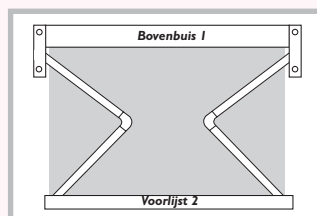

2-buis systeem