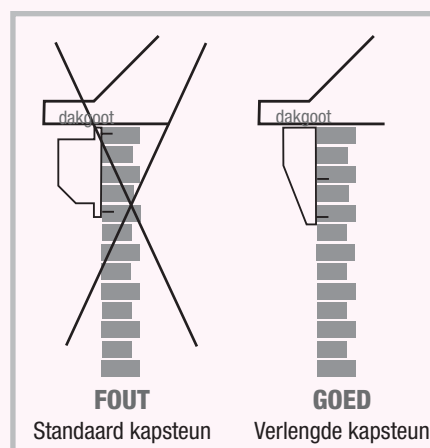

3-buis

Bestaat uit 3 lengtebuizen: de bovenrol, de voorlijst en de stalen draagbuis. De armen en montagesteunen zijn bevestigd aan de draagbuis (aantal is afhankelijk van breedte). Hierdoor ontstaat een stabiel systeem en bij uitstek geschikt voor een grotere breedte en/of uitval.

2-buis systeem

3-buis systeem

VERLENGDE KAPSTEUNEN (MEERPRIJS)

Verlengde kapsteunen zijn originele zijsteunen die ongeveer 50 cm lang zijn (afhankelijk van type scherm). Omdat bij standaard kapsteunen boven en onder gemonteerd wordt zal bij lage gevels het bovenste gat in de laatste stenenrij komen en derhalve te zwak zijn. Door de toepassing met verlengde kapsteunen blijven de bovenste stenenrijen onbelast.

Omdat bij de types Marbella en Balero gemonteerd wordt met muursteunen in plaats van kapsteunen zijn de "verlengde steunen" platte strippen die hetzelfde doel dienen. Type Balero wordt dan geleverd met 2 verlengde strippen en bij type Marbella is dit afhankelijk van het aantal muursteunen.