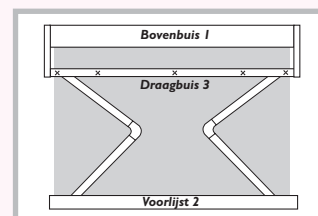

3-buis systeem

VERLENGDE KAPSTEUNEN (MEERPRIJS)

Verlengde kapsteunen zijn originele zijsteunen die ongeveer 50 cm lang zijn (afhankelijk van type scherm). Omdat bij standaard kapsteunen boven en onder gemonteerd wordt zal bij lage gevels het bovenste gat in de laatste stenenrij komen en derhalve te zwak zijn. Door de toepassing met verlengde kapsteunen blijven de bovenste stenenrijen onbelast.